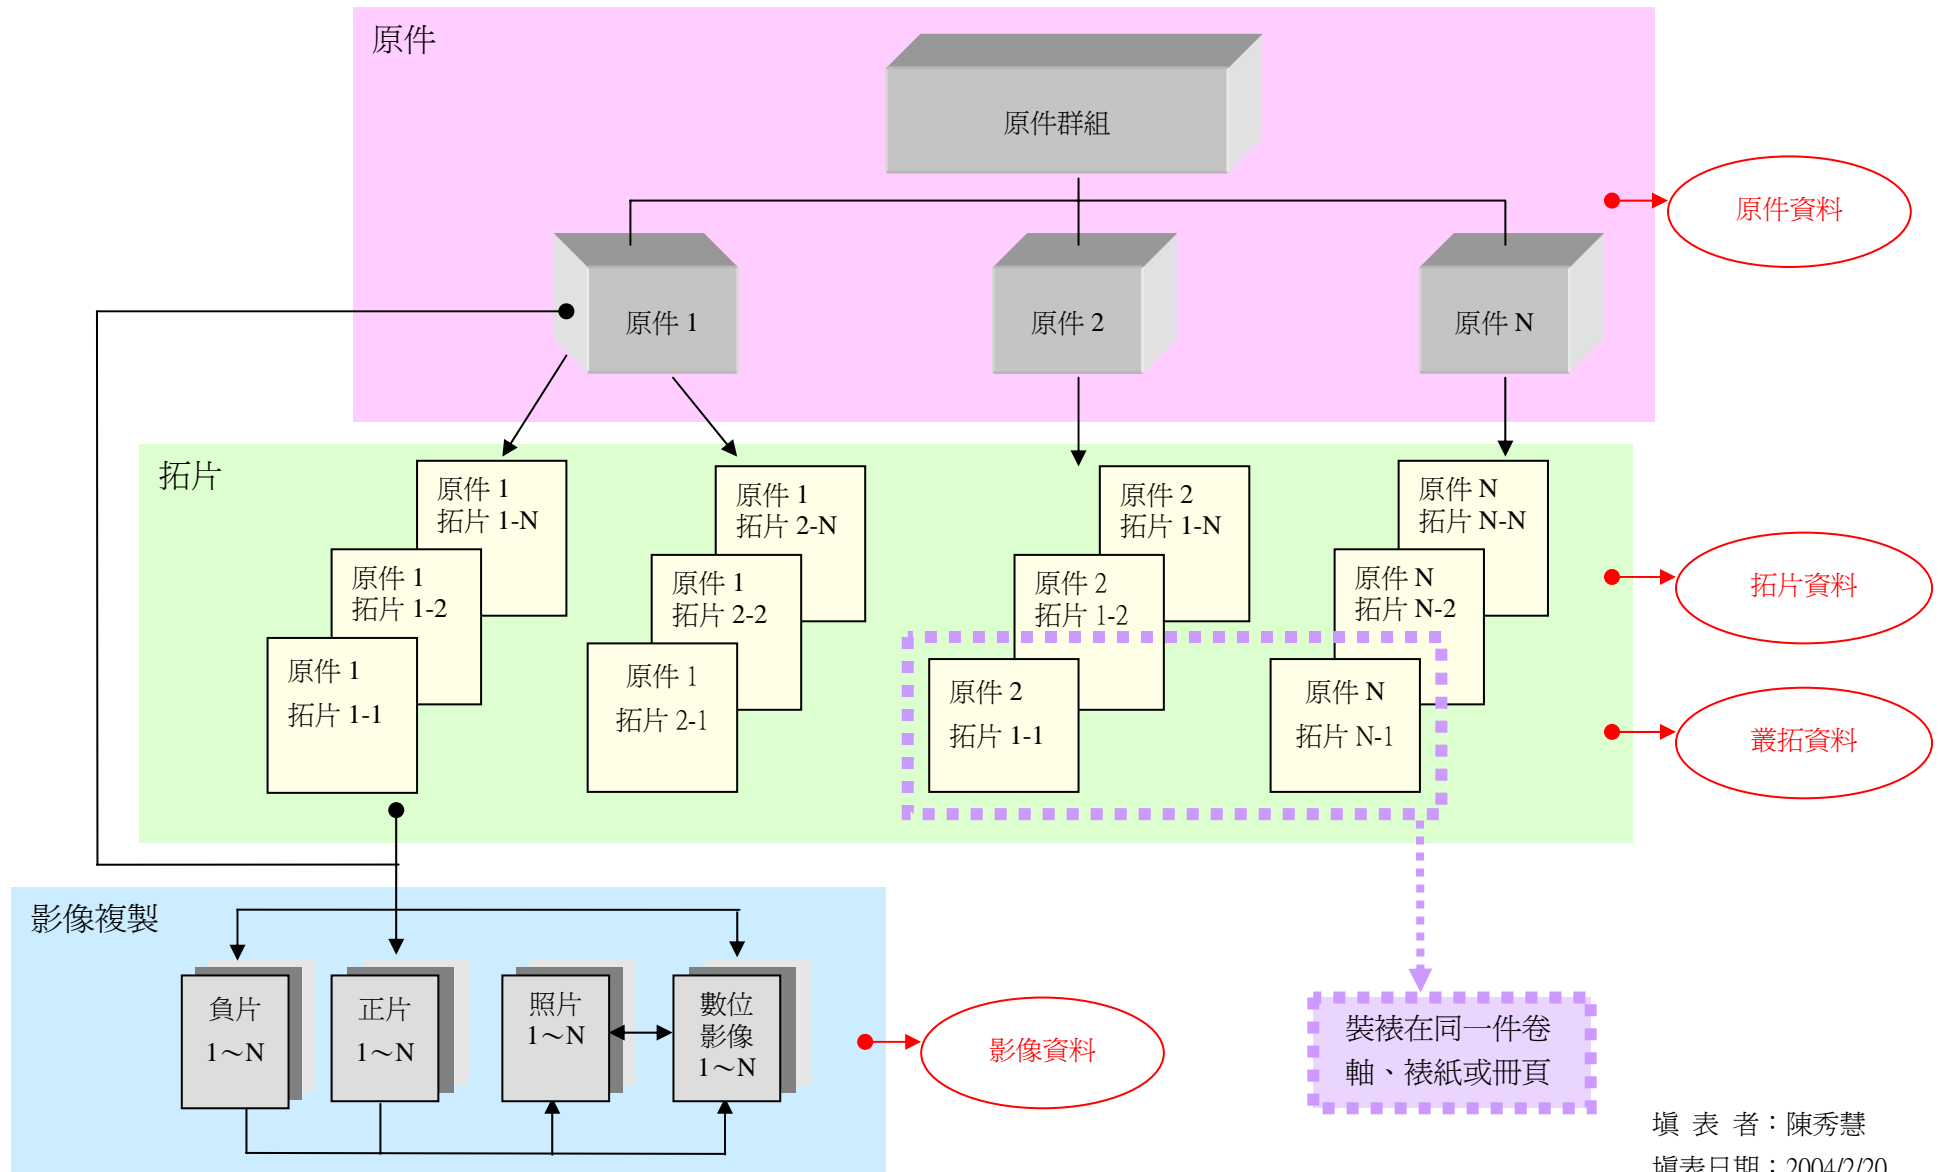

(一) 拓片 Metadata 單元層級關係圖

2004/6/30 修訂

填表者：陳秀慧
填表日期：2004/2/20